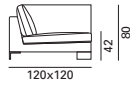

ANGOLO 120
120 corner
Eckelement 120
Élément angulaire 120
Módulo angular 120