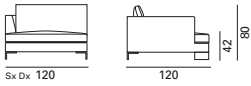

TERMINALE 120 SX/DX
120 end unit left/right
Endelement 120 links/rechts
Élément 120 gauche/droit
Módulo terminal 120 izquierdo/derecho