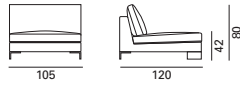

TERMINALE 120 SX/DX
120 end unit left/right
Endelement 120 links/rechts
Élément 120 gauche/droit
Módulo terminal 120 izquierdo/derecho