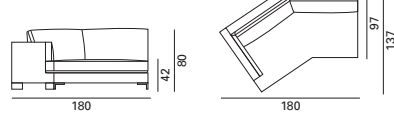

ISOLA 180 SX/DX
180 Isle left/right
Insel Element 180 links/rechts
Élément île 180 gauche/droit
Insula 180 izquierdo/derecho